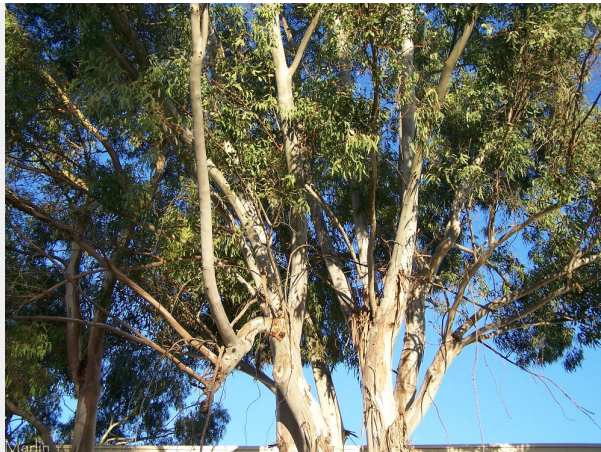

## GLOBULUS

**Biotipo:** árbol.

**Altura:** 30-70 m.

**Porte:** forma ovoidal.

**Tipo hoja:** persistentes, las jóvenes son opuestas, las hojas definitivas son alternas, enteras, de tonalidad verde oscuro, lanceoladas, acuminadas, de 10-30 cm. de longitud.

**Época fructificación:** principios de otoño.

**Tipo de Fruto:** cápsulas de tapa semiesférica con saliente central, de 1.5 x 3 cm., sentado o subsentado, con 4 costillas, aromáticas, cubiertas por una capa blanca y cerosa, de color verde azulado al principio pasando al marrón al madurar.