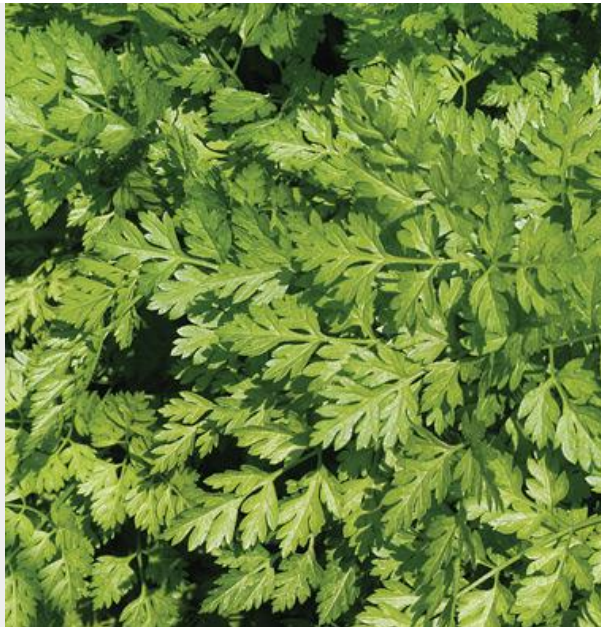

CEREFOLIUM MASSA

Variedad de hoja fina y lisa, de color verde oscuro. Muy buena tolerancia al frío y de lento espigado. Similar al perejil con un sabor más anisado.

OFICINA CENTRAL

Pol. Ind. Loriguilla C/2 esquina con C/5 46393 Loriguilla ·
Valencia
www.intersemillas.es