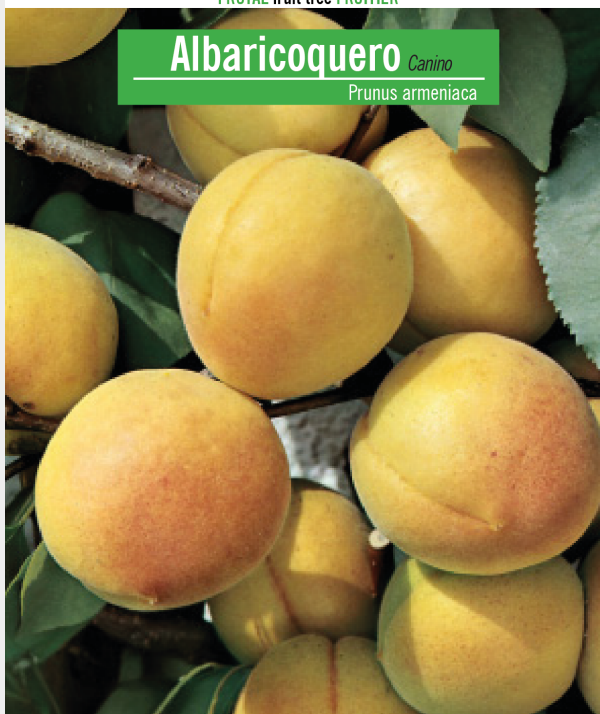

CANINO

INTERSEMILLAS

FRUTAL fruit tree FRUITIER

Albaricoquero *Canino*
Prunus armeniaca

Variedad española que presenta exigencias medias en suelo. Proporciona árboles muy vigorosos de hojas ásperas, resistentes a parásitos y a la caída del fruto. Los frutos son grandes o muy grandes, casi redondos, de color amarillo anaranjado intenso y apenas rojos en el lado soleado. La carne es firme, de sabor agradable y medianamente perfumada, siendo el hueso de tamaño medio, con poca quilla. La recolección se lleva a cabo en junio, conservándose bien el fruto y siendo resistente al transporte. Esta variedad proporciona un fruto de buena calidad y comercialización interesante.