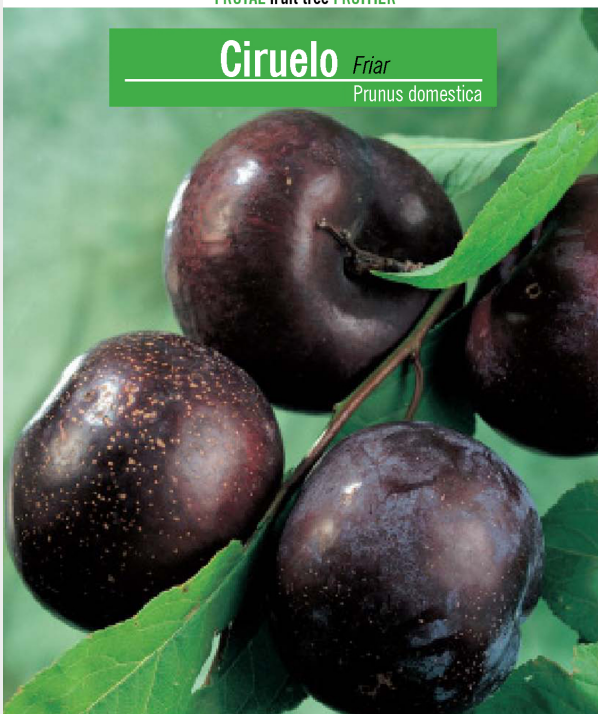

## FRIAR

**INTERSEMILLAS**

FRUTAL fruit tree FRUITIER

**Ciruelo** *Friar*  
Prunus domestica

Variedad de porte erguido y vigor medio. Fruto de tamaño medio a grueso de forma redonda-achatada, asimétrico y color violeta oscuro, de carne fuerte, jugosa, amarillo-ámbar, buen sabor y piel bastante firme. Floración media. Parcialmente estéril.