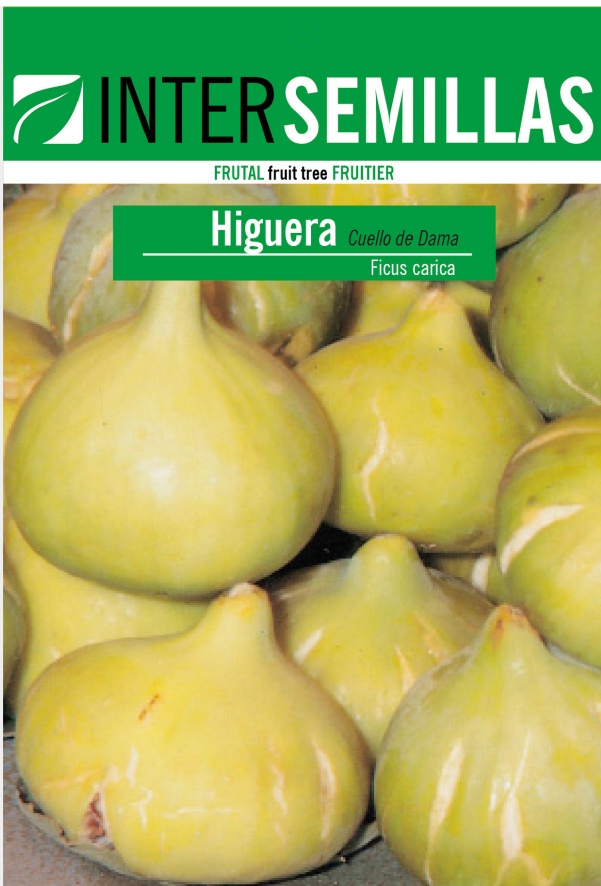

CUELLO DE DAMA

Variedad de porte erguido. Fruto de tamaño medio de forma alargada y color blanco, de carne rosácea, buen sabor y piel fina. Maduración finales de Septiembre.

OFICINA CENTRAL

Pol. Ind. Loriguilla C/2 esquina con C/5 46393 Loriguilla ·
Valencia
www.intersemillas.es