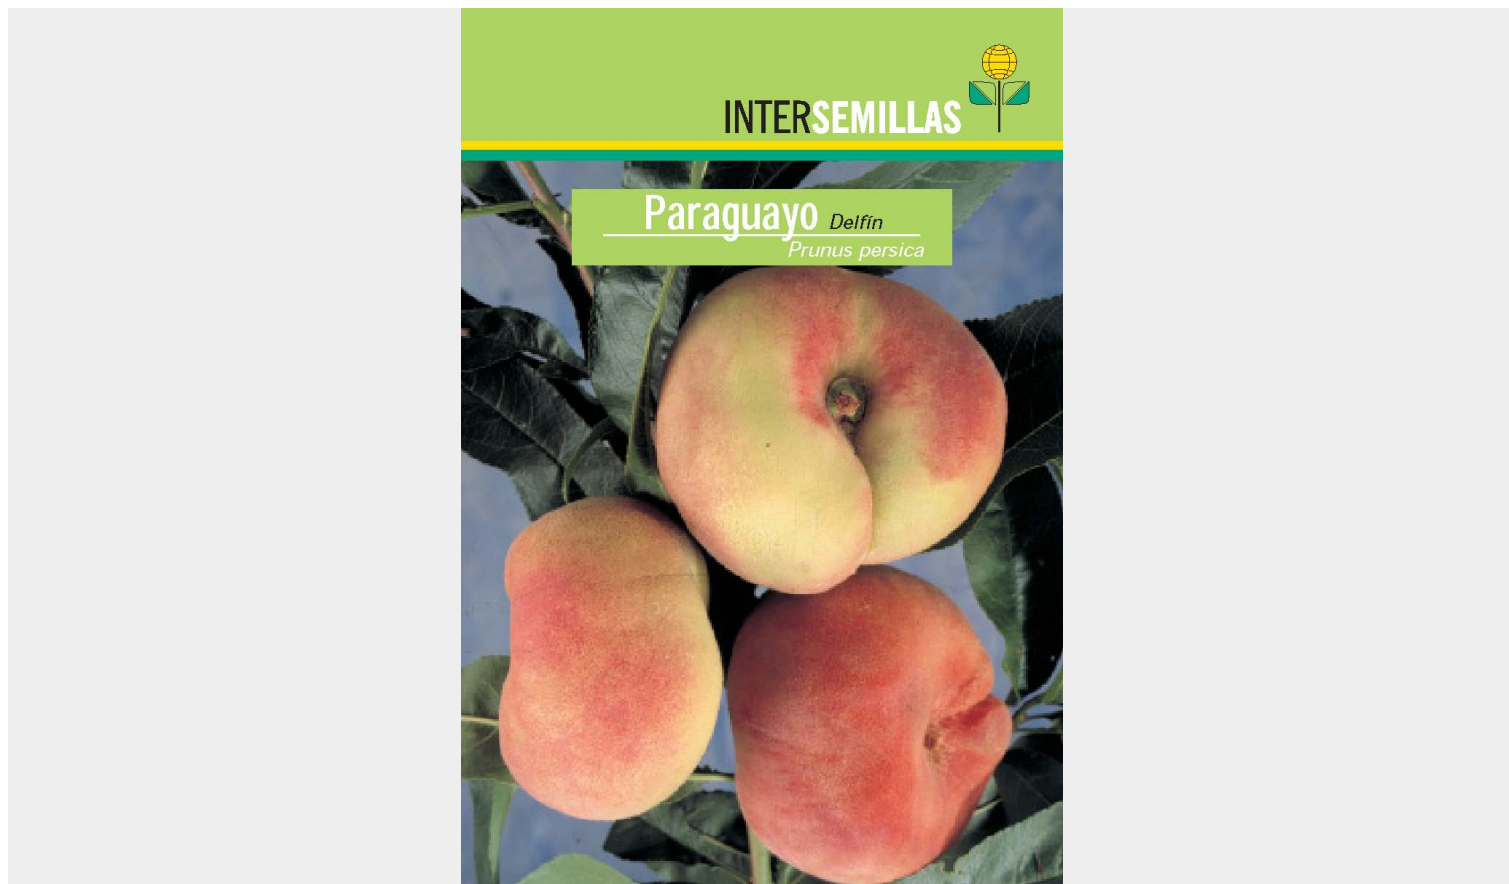

## DELFIN

Variedad originaria de España. Arbol vigoroso, erecto, bien ramificado con buena productividad. Fruto aplanado, medianamente regular y asimétrica, con sutura marcada. Piel de color verde-amarillo con coloración roja entre el 20-50% de la superficie. Pulpa de color blanco crema, dulce, aromática y de excelente calidad. Maduración escalonada entre julio-agosto.