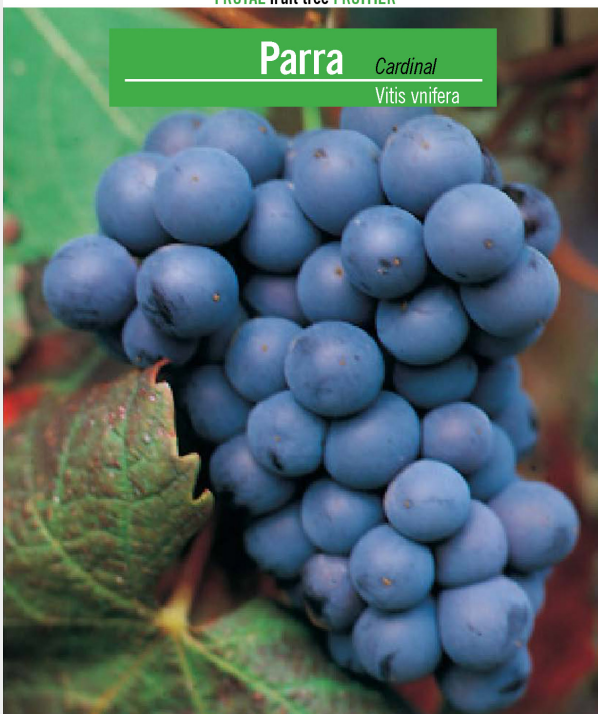

CARDINAL

INTERSEMILLAS

FRUTAL fruit tree FRUITIER

Parra *Cardinal*
Vitis vinifera

Variedad de porte horizontal y buen vigor. Fruto de racimo grande de forma cilindrocónica y color rojo violeta de carne crujiente, aromática, de buen sabor y piel de espesor medio. Floración precoz.