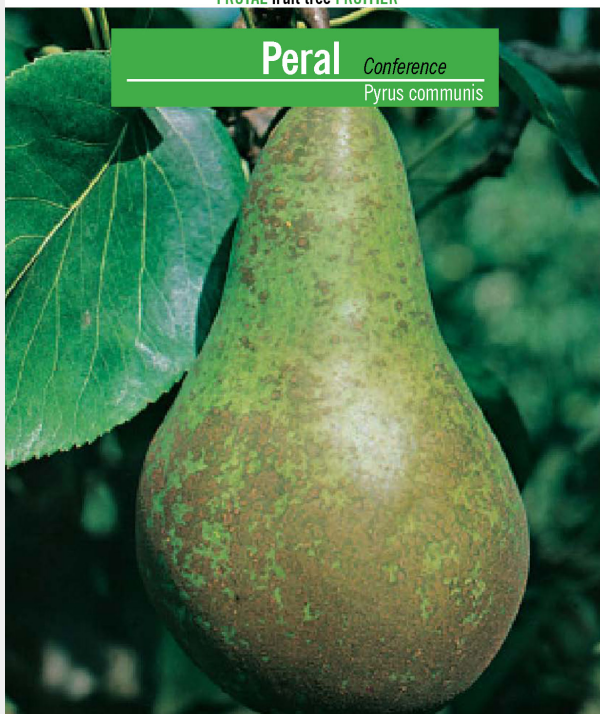

## CONFERENCE

**INTERSEMILLAS**

FRUTAL fruit tree FRUITIER

**Peral** *Conference*  
Pyrus communis

Variedad de porte erguido y vigor medio. Fruto de tamaño grueso, de forma alargada y color bronceado sobre verde amarillento, carne blanca de fino sabor, jugosa, acidulada y perfumada y piel bastante firme. Floración medio-tardía. Autofértil.