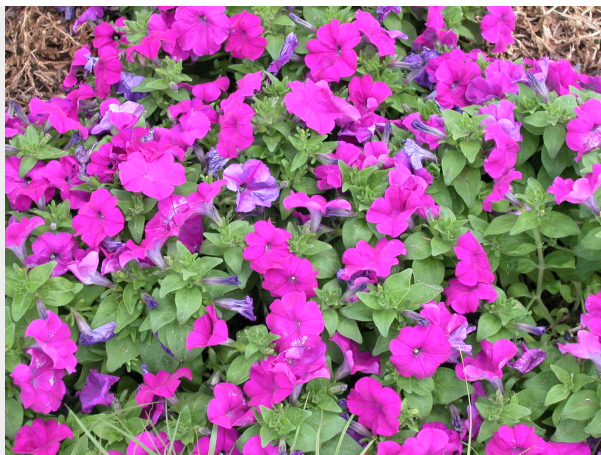

## NATRON F1

Variedad tipo multiflora, precoz, de porte enano (15-20 cm), flores grandes (6-9 cm). Compacta, resistente, uniforme, que mantiene su aspecto y características tanto en vivero como en jardín. Variedad ideal para maceta y pequeños espacios (jardineras, pequeños macizos, etc). Disponible en mezcla y 12 colores. Semilla pildorada