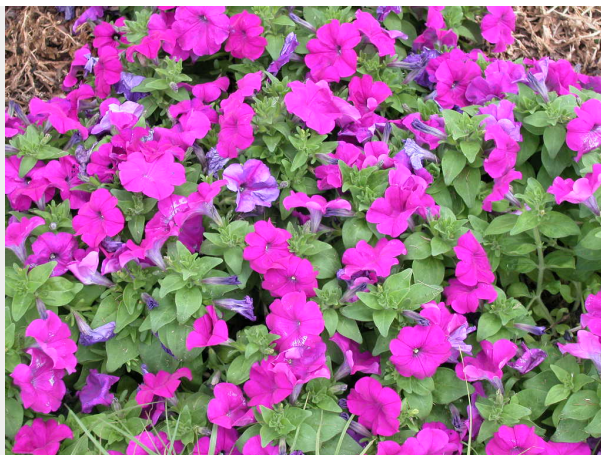

NATRON F1

Variedad tipo multiflora, precoz, de porte enano (15-20 cm), flores grandes (6-9 cm). Compacta, resistente, uniforme, que mantiene su aspecto y características tanto en vivero como en jardín. Variedad ideal para maceta y pequeños espacios (jardineras, pequeños macizos, etc). Disponible en mezcla y 12 colores. Semilla pildorada