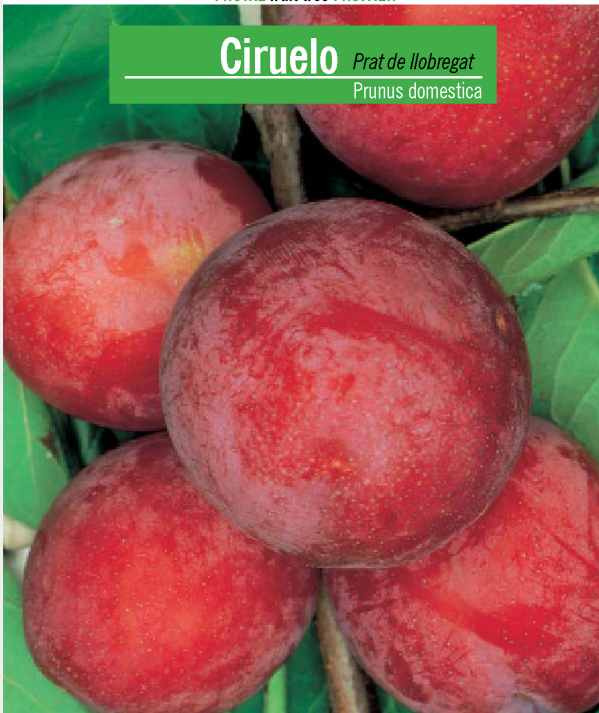

PRAT DE LLOBREGAT

INTERSEMILLAS

FRUTAL fruit tree FRUITIER

Ciruelo *Prat de llobregat*
Prunus domestica

Arbol vigoroso de buen porte y productivo. Fruto grande, redondeado, piel de color rojo oscuro en la madurez, pulpa firme y amarillenta, dulce y perfumada. Maduración primera quincena de julio.