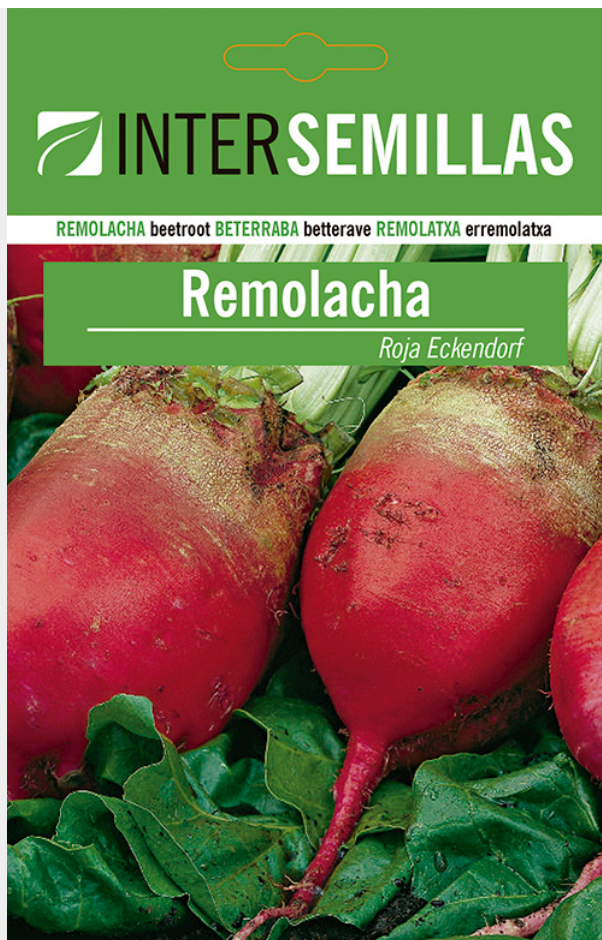

## ROJA ECKENDORF

Variedad de raíz cilíndrica y redondeada.

De color rojo, vigorosa, rústica y de alta productividad.

Resistencia subida a flor media.

Matéria seca: 9-10 %.