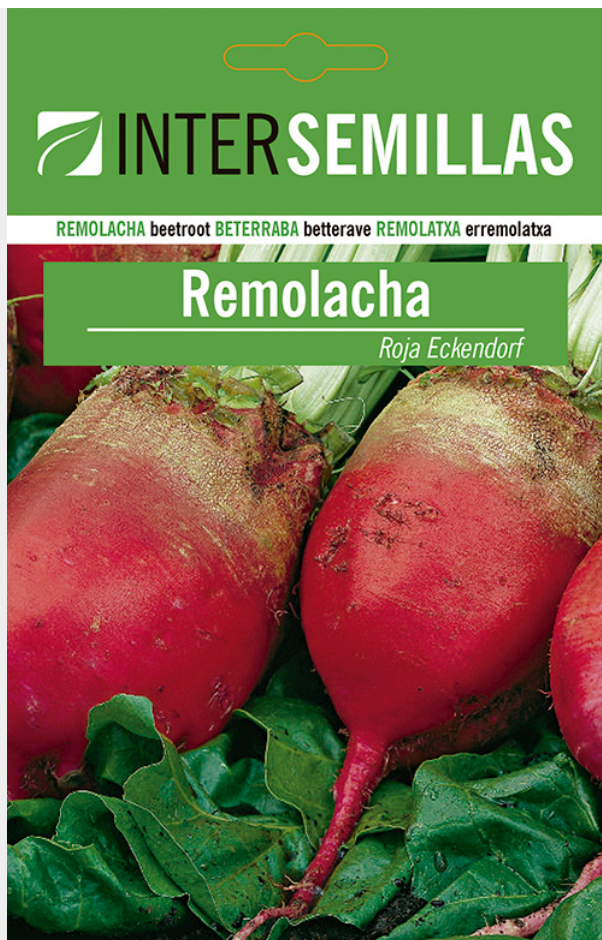

ROJA ECKENDORF

Variedad de raíz cilíndrica y redondeada.

De color rojo, vigorosa, rústica y de alta productividad.

Resistencia subida a flor media.

Matéria seca: 9-10 %.

OFICINA CENTRAL

Pol. Ind. Loriguilla C/2 esquina con C/5 46393 Loriguilla ·
Valencia
www.intersemillas.es